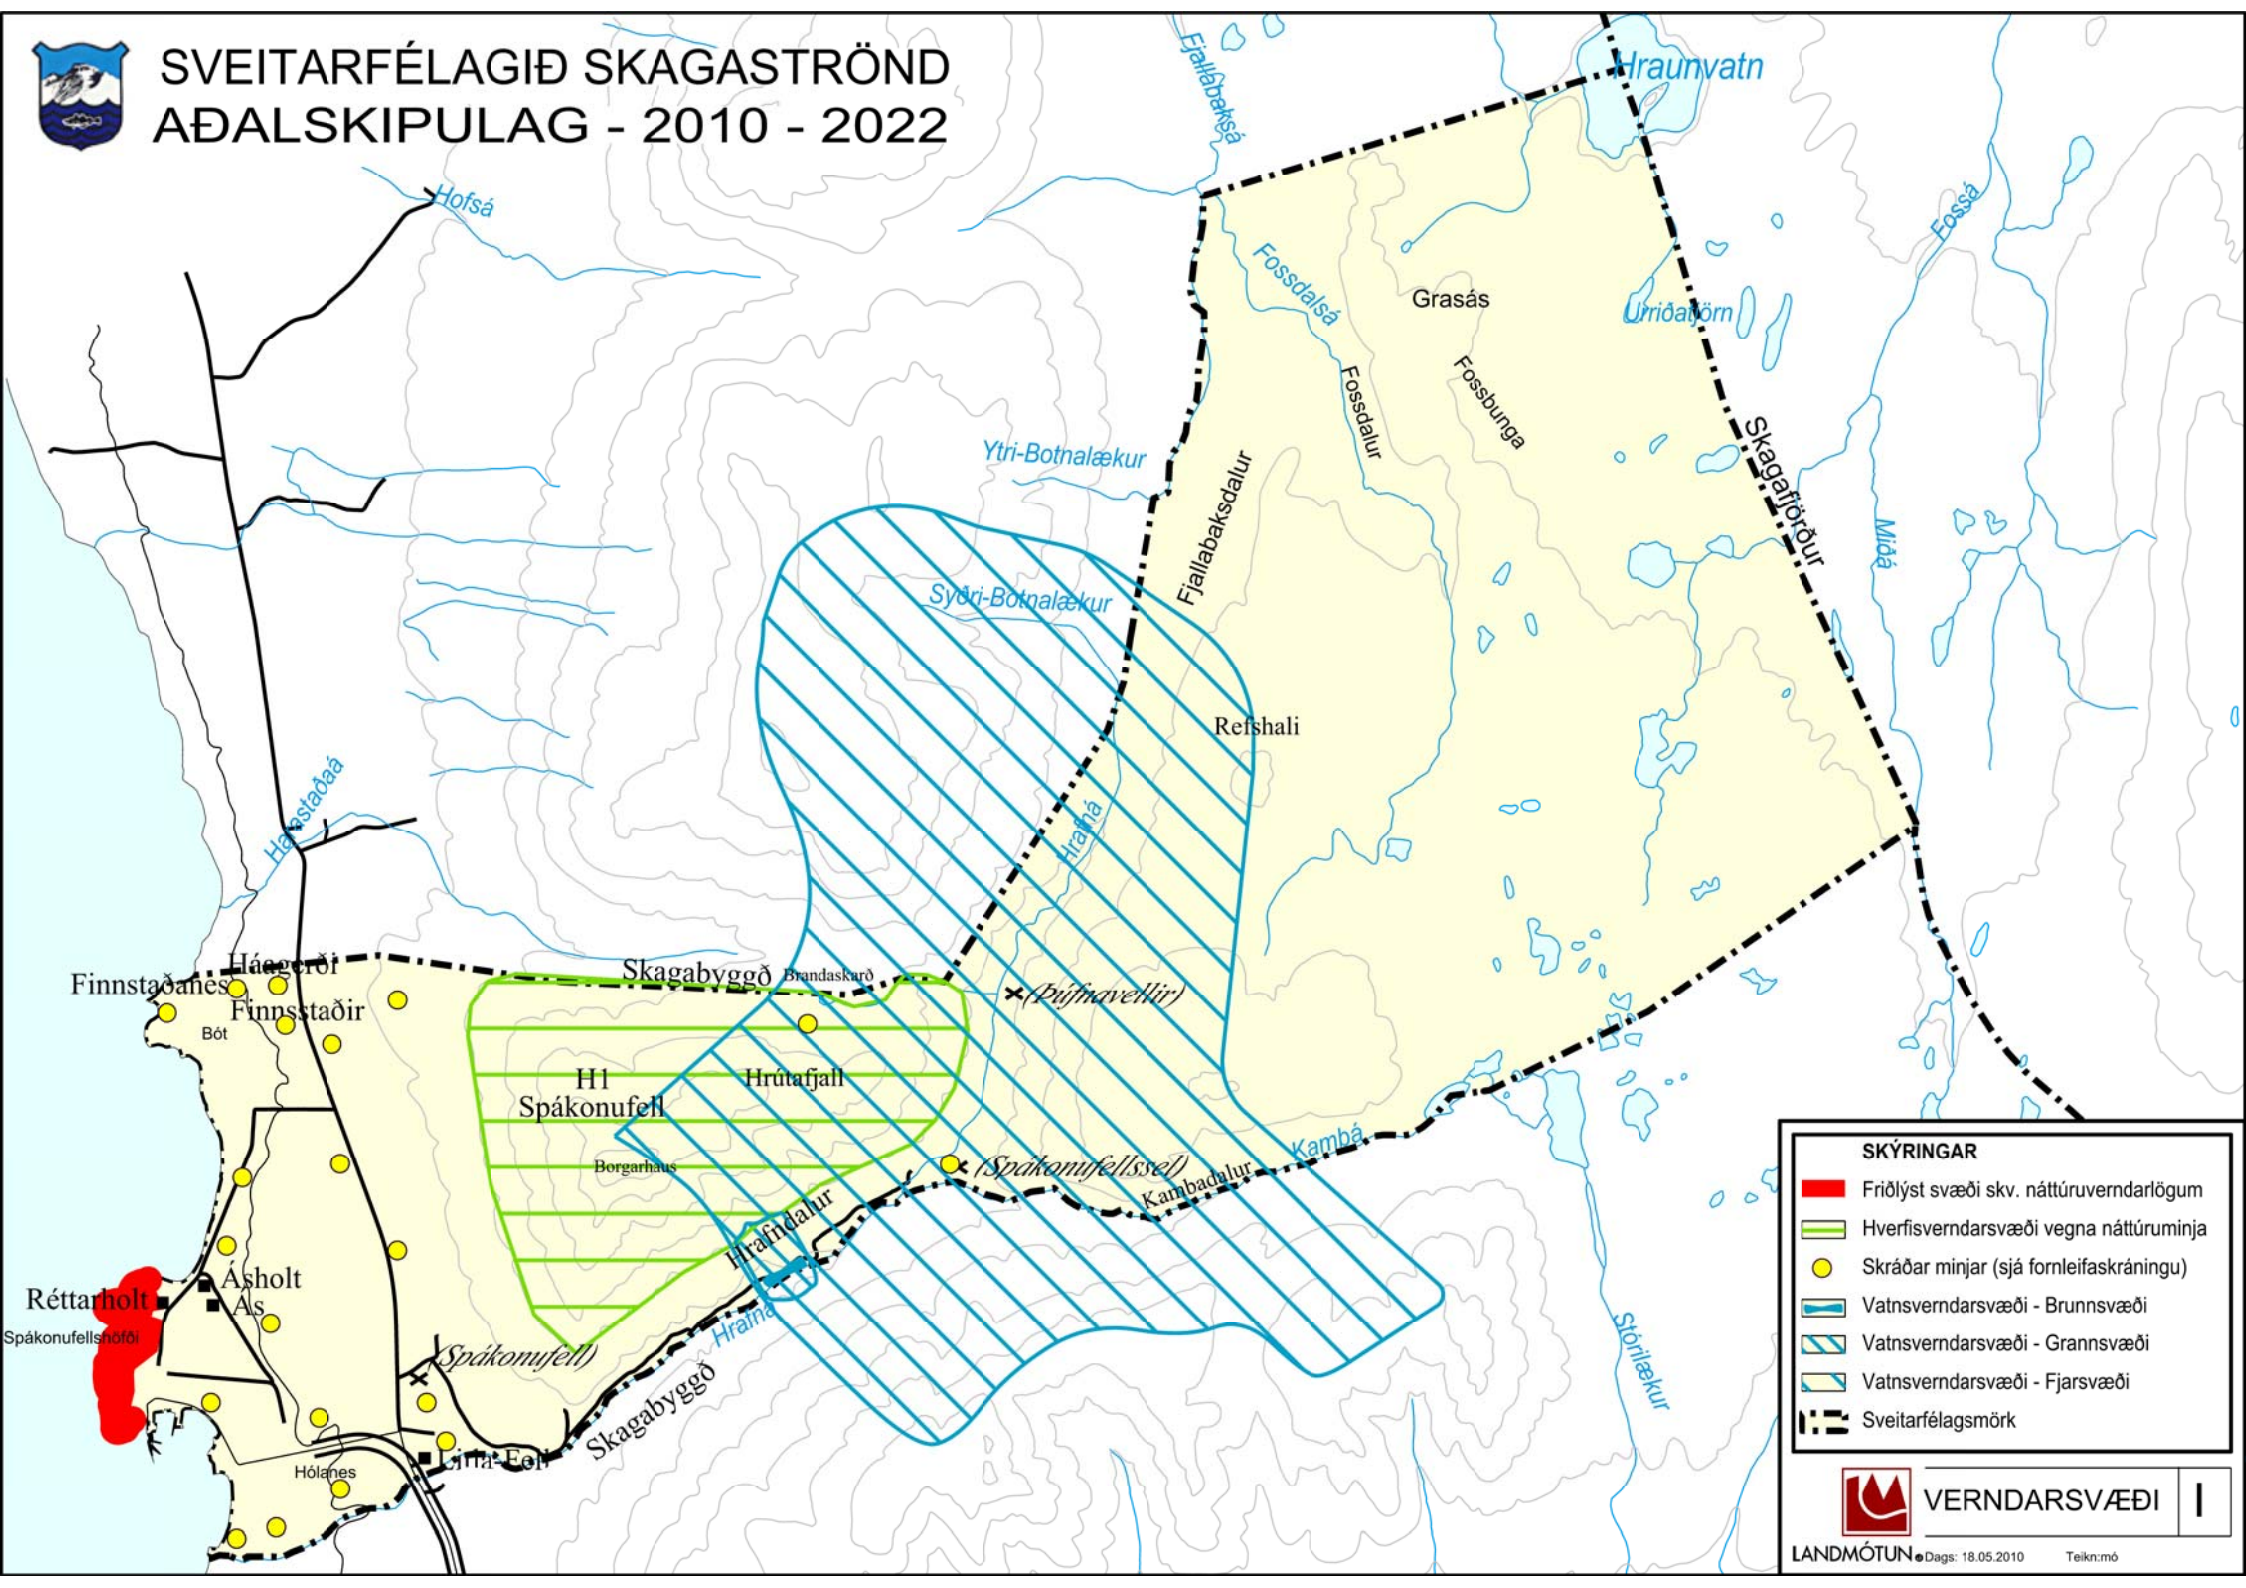

# SVEITARFÉLAGIÐ SKAGASTRÖND

## ÆDALSKIPULAG - 2010 - 2022

**SKÝRINGAR**

- Friðlýst svæði skv. náttúruverndarlögum
- Hverfisverndarsvæði vegna náttúruminja
- Skráðar minjar (sjá fornleifaskráningu)
- Vatnsverndarsvæði - Brunnsvæði
- Vatnsverndarsvæði - Grannsvæði
- Vatnsverndarsvæði - Fjarsvæði
- Sveitarfélagsmörk